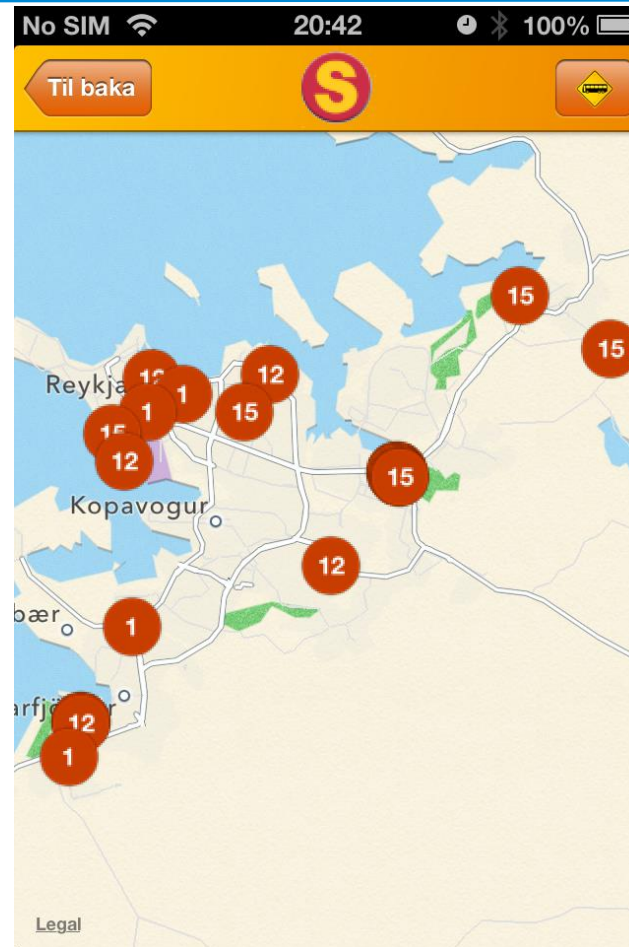

Appið

strætó.is

Appið

strætó.is

Appið

strætó.is

Appið

strætó.is