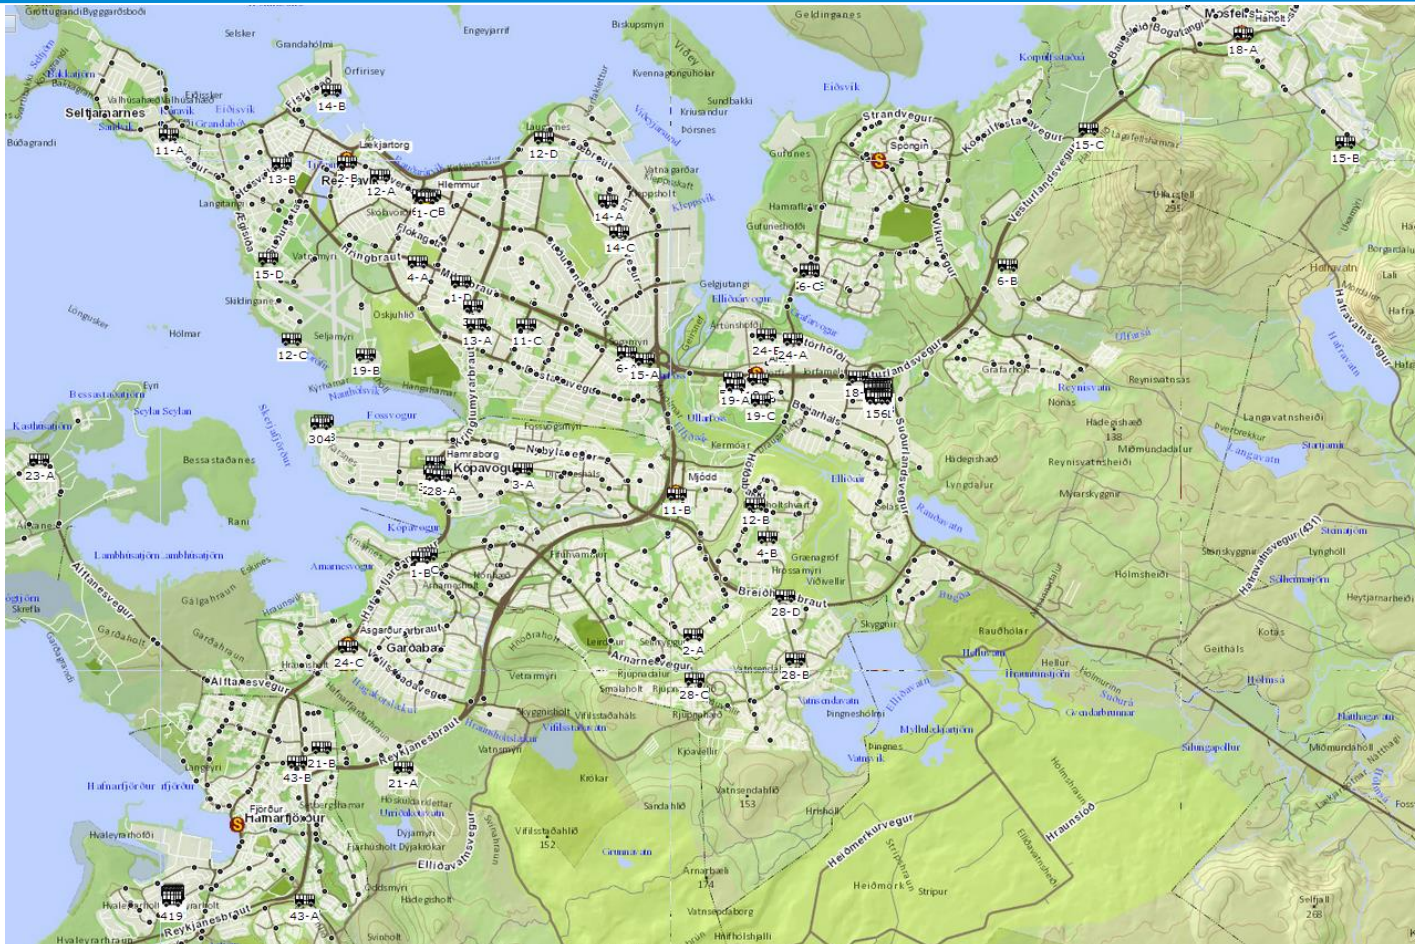

BUS tölvurnar

strætó.is

Upplýsingaskjáiir fyrir farþega

strætó.is

Rauntímastaðsetning vagna fyrir þjónustuver

strætó.is

Rauntímastaðsetning vagna fyrir þjónustuver

strætó.is

Rauntímastaðsetning vagna fyrir notendur

strætó.is

Forsíða **Leiðakerfi** **Rauntimakort** **Kaupa kort** **Farþegaþjónusta**

Veldu þær leiðir sem þú vilt fylgjast með. Staðsetning vagna er uppfærð með 15 sekúndna millibili.

Leiðavísir Tímatöflur Leiðabækur Sækja ókeypis leiðarvísi

Skipuleggðu ferðalagið > Leiðbeiningar
> Fyrirvari
> Viðbótarvalkostir
> Fyrri valkostir

Notaðu formið til að skipuleggja ferð á milli tveggja staða.