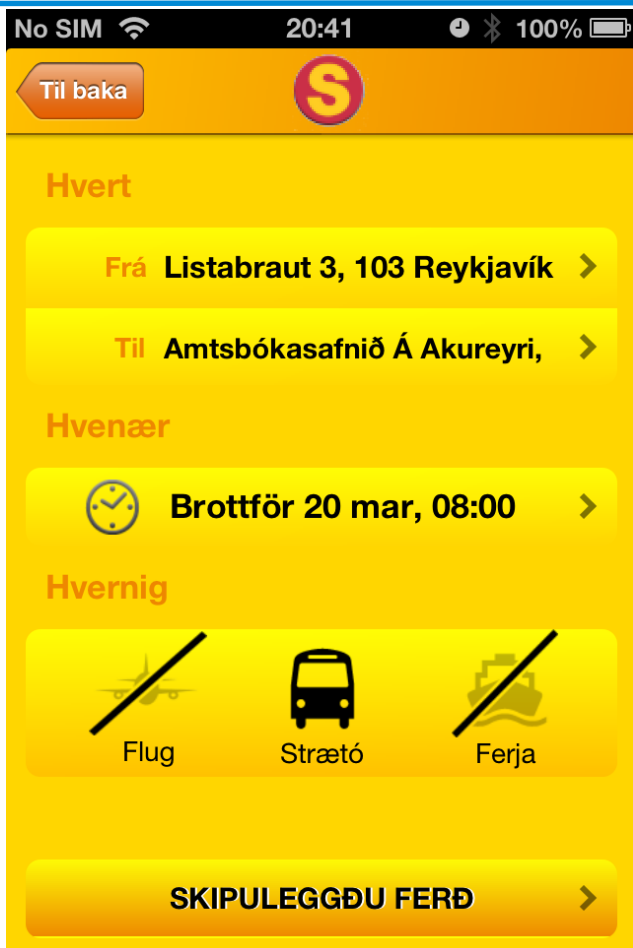

Valkostir	Brottför	Koma
6 57	17:16	23:48
	Lengd: 6 klst. 32 mín.	
6 57	08:46	15:16
	Lengd: 6 klst. 30 mín.	
6 57	17:16	23:48
	Lengd: 6 klst. 32 mín.	

(8 mín)	08:46	Listabraut 3,103 Reykjavík	
		Skoða legg á korti...	
	08:54	Kringlan	Skoða legg á korti...
6 (6 mín)	08:54	Kringlan	Leið Hlemmur » Kringlan »
		Skoða legg á korti...	Ártún »
	09:00	Ártún	Spöngin »
		Skoða legg á korti...	Barðastaðir » (Grafarholt)
			<input type="button" value="Akstursleið..."/>
57 (6t 7mín)	09:03	Ártún	Leið Mjódd » Háholt »
		Skoða legg á korti...	Akranes »
	15:10	Akureyri - Hof	Borgarnes »
		Skoða legg á korti...	Blönduós »
			Sauðárkrúkur » Akureyri
			<input type="button" value="Akstursleið..."/>
(6 mín)	15:10	Akureyri - Hof	
		Skoða legg á korti...	
	15:16	Amtsbókasafnið Á Akureyri,	
		Skoða legg á korti...	
			<input type="button" value="Prenta ferð"/> <input type="button" value="Vista ferð..."/>

Appið

strætó.is

Appið

Appið

strætó.is

No SIM 20:41 100%

Back 

 **Gakktu að Kringlan** >

Brottför 08:46 frá Listabraut 3,103 Reykjavík

Koma 08:54 til Kringlan

Lengd 8 mínútur

 **Taktu Strætó 6 til Ártún** >

Brottför 08:54 frá Kringlan

Koma 09:00 til Ártún

No SIM 20:41 100%

Back 