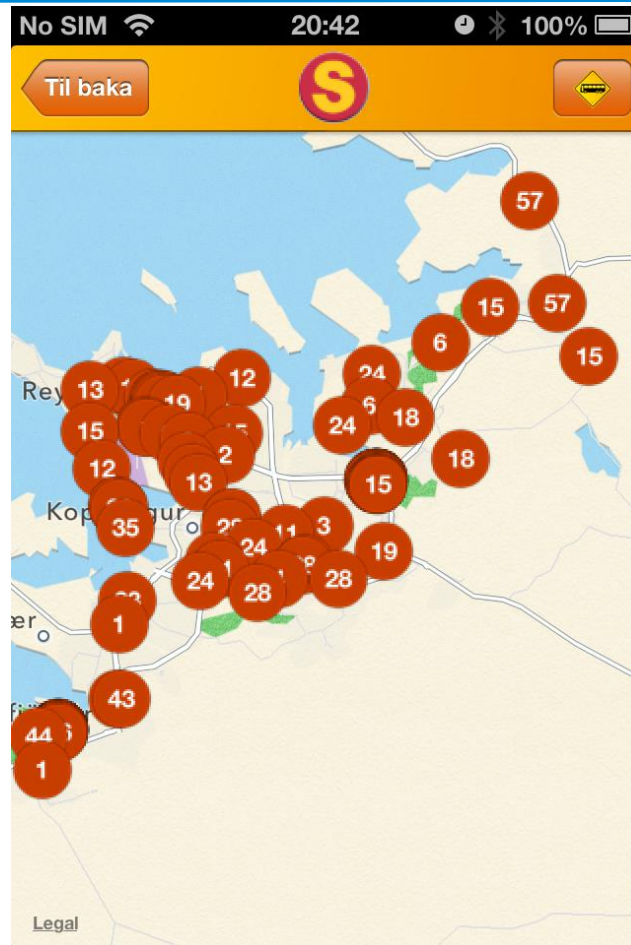

Appið

strætó.is