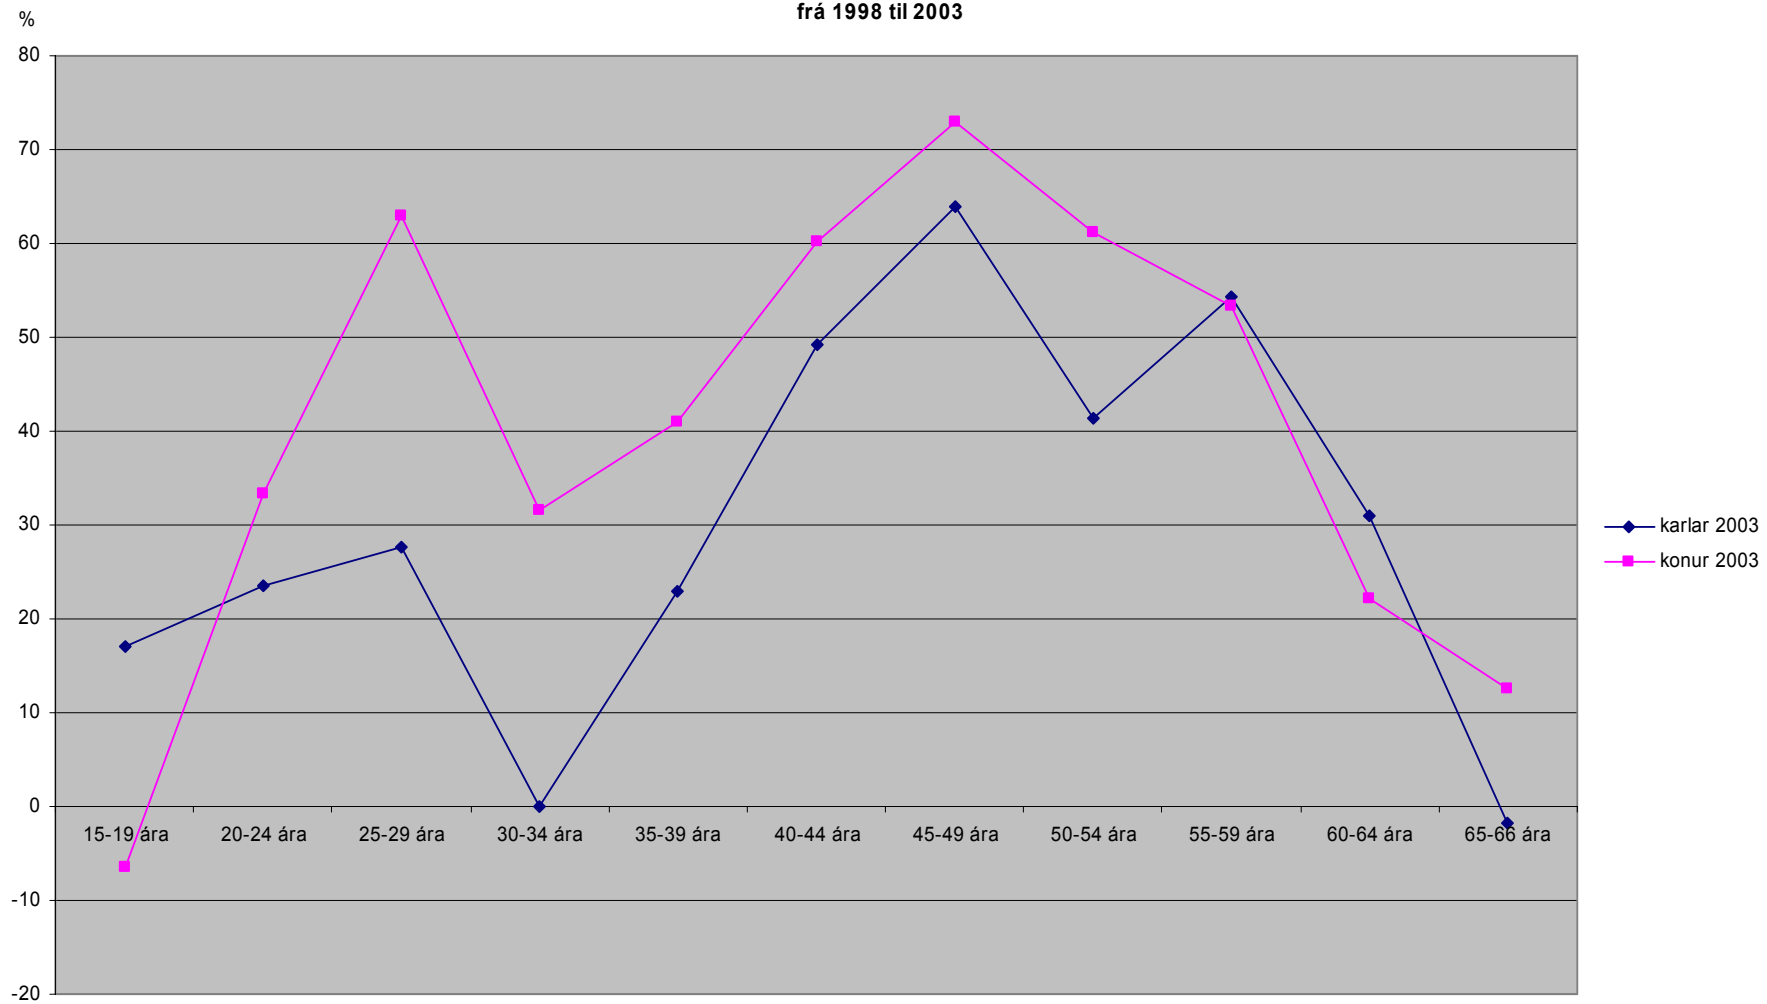

Fjöldi örorkulífeyrisþega eftir aldursbili  
1998 og 2003

Hlutfallsleg fjölgun öorkulífeyrisþega eftir aldri  
frá 1998 til 2003

Fjöldi örorkulífreyrisþega eftir landshlutum  
1998 og 2003

Hlutfallsleg fjölgun örorkulífeyrisþega eftir landshlutum  
1998 - 2003