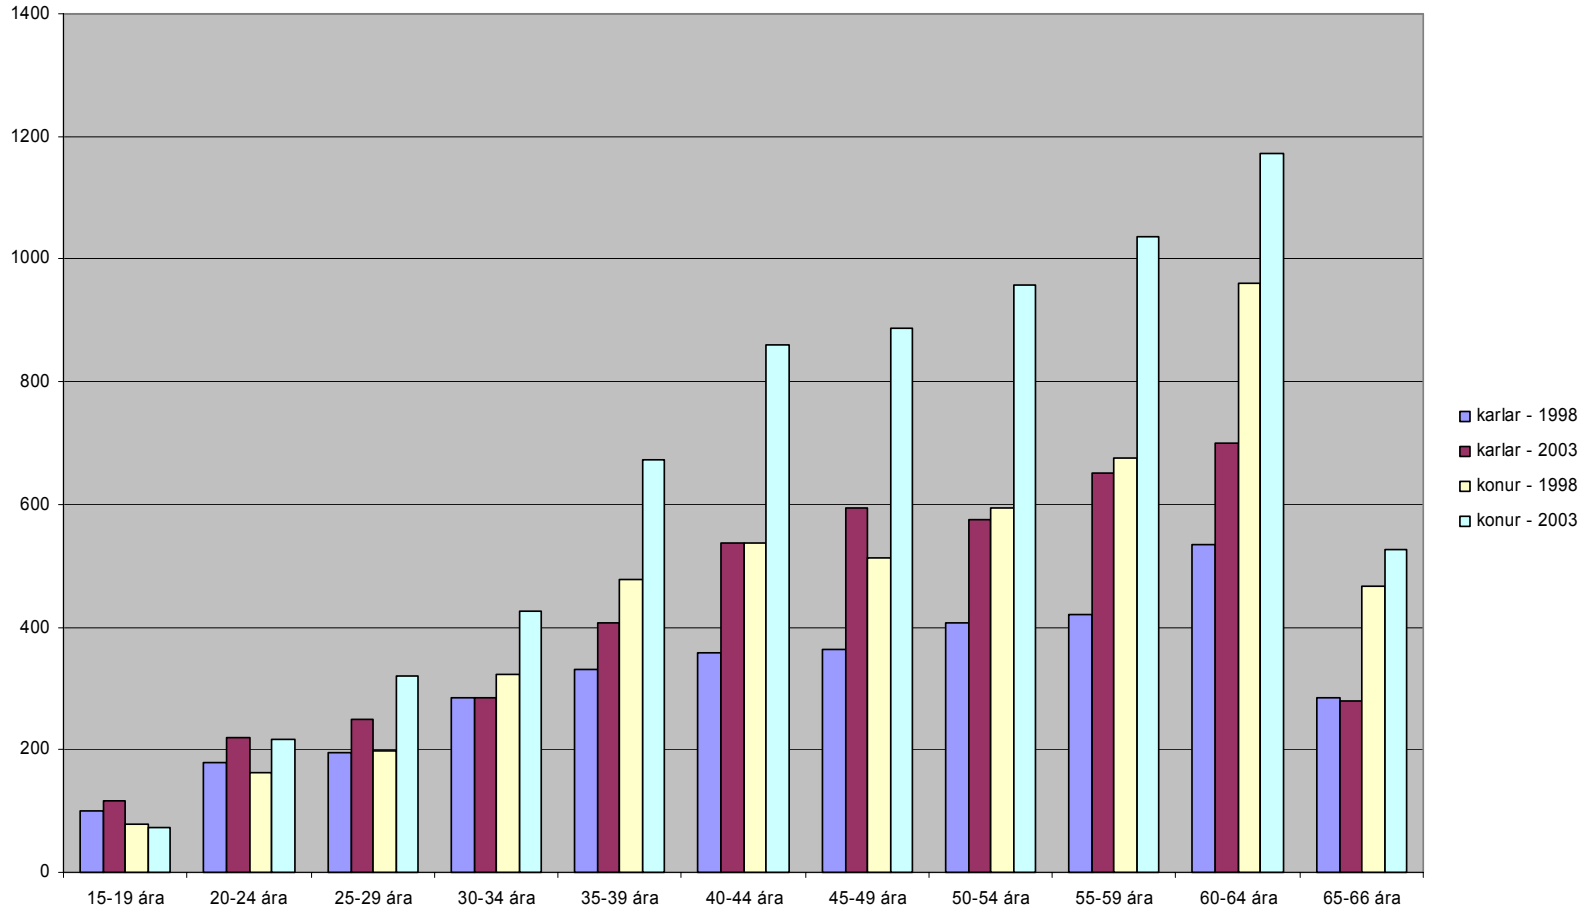

Fjöldi örorkulífeyrisþega eftir aldursbili  
1998 og 2003

Hlutfallsleg fjölgun öorkulífeyrisþega eftir aldri  
frá 1998 til 2003

Fjöldi örorkulífreyrisþega eftir landshlutum  
1998 og 2003

Hlutfallsleg fjölgun örorkulífeyrisþega eftir landshlutum  
1998 - 2003