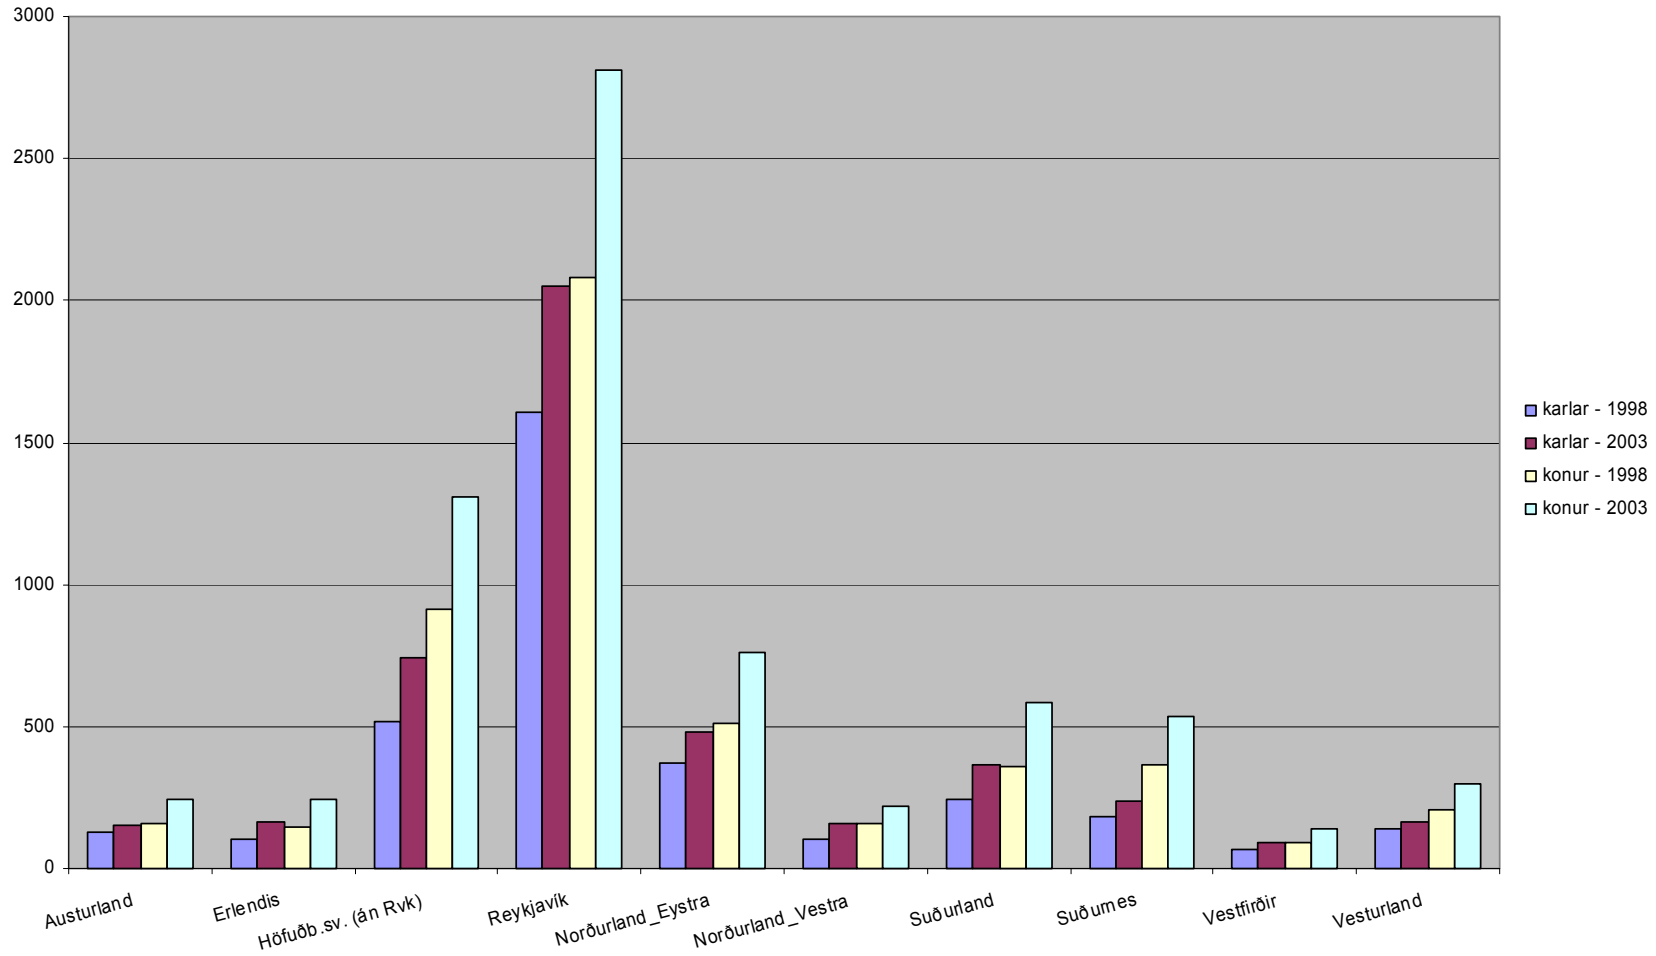

Fjöldi örorkulífeyrisþega eftir aldursbili  
1998 og 2003

Hlutfallsleg fjölgun öorkulífeyrisþega eftir aldri  
frá 1998 til 2003

Fjöldi örorkulífreyrisþega eftir landshlutum  
1998 og 2003

Hlutfallsleg fjölgun örorkulífeyrisþega eftir landshlutum  
1998 - 2003